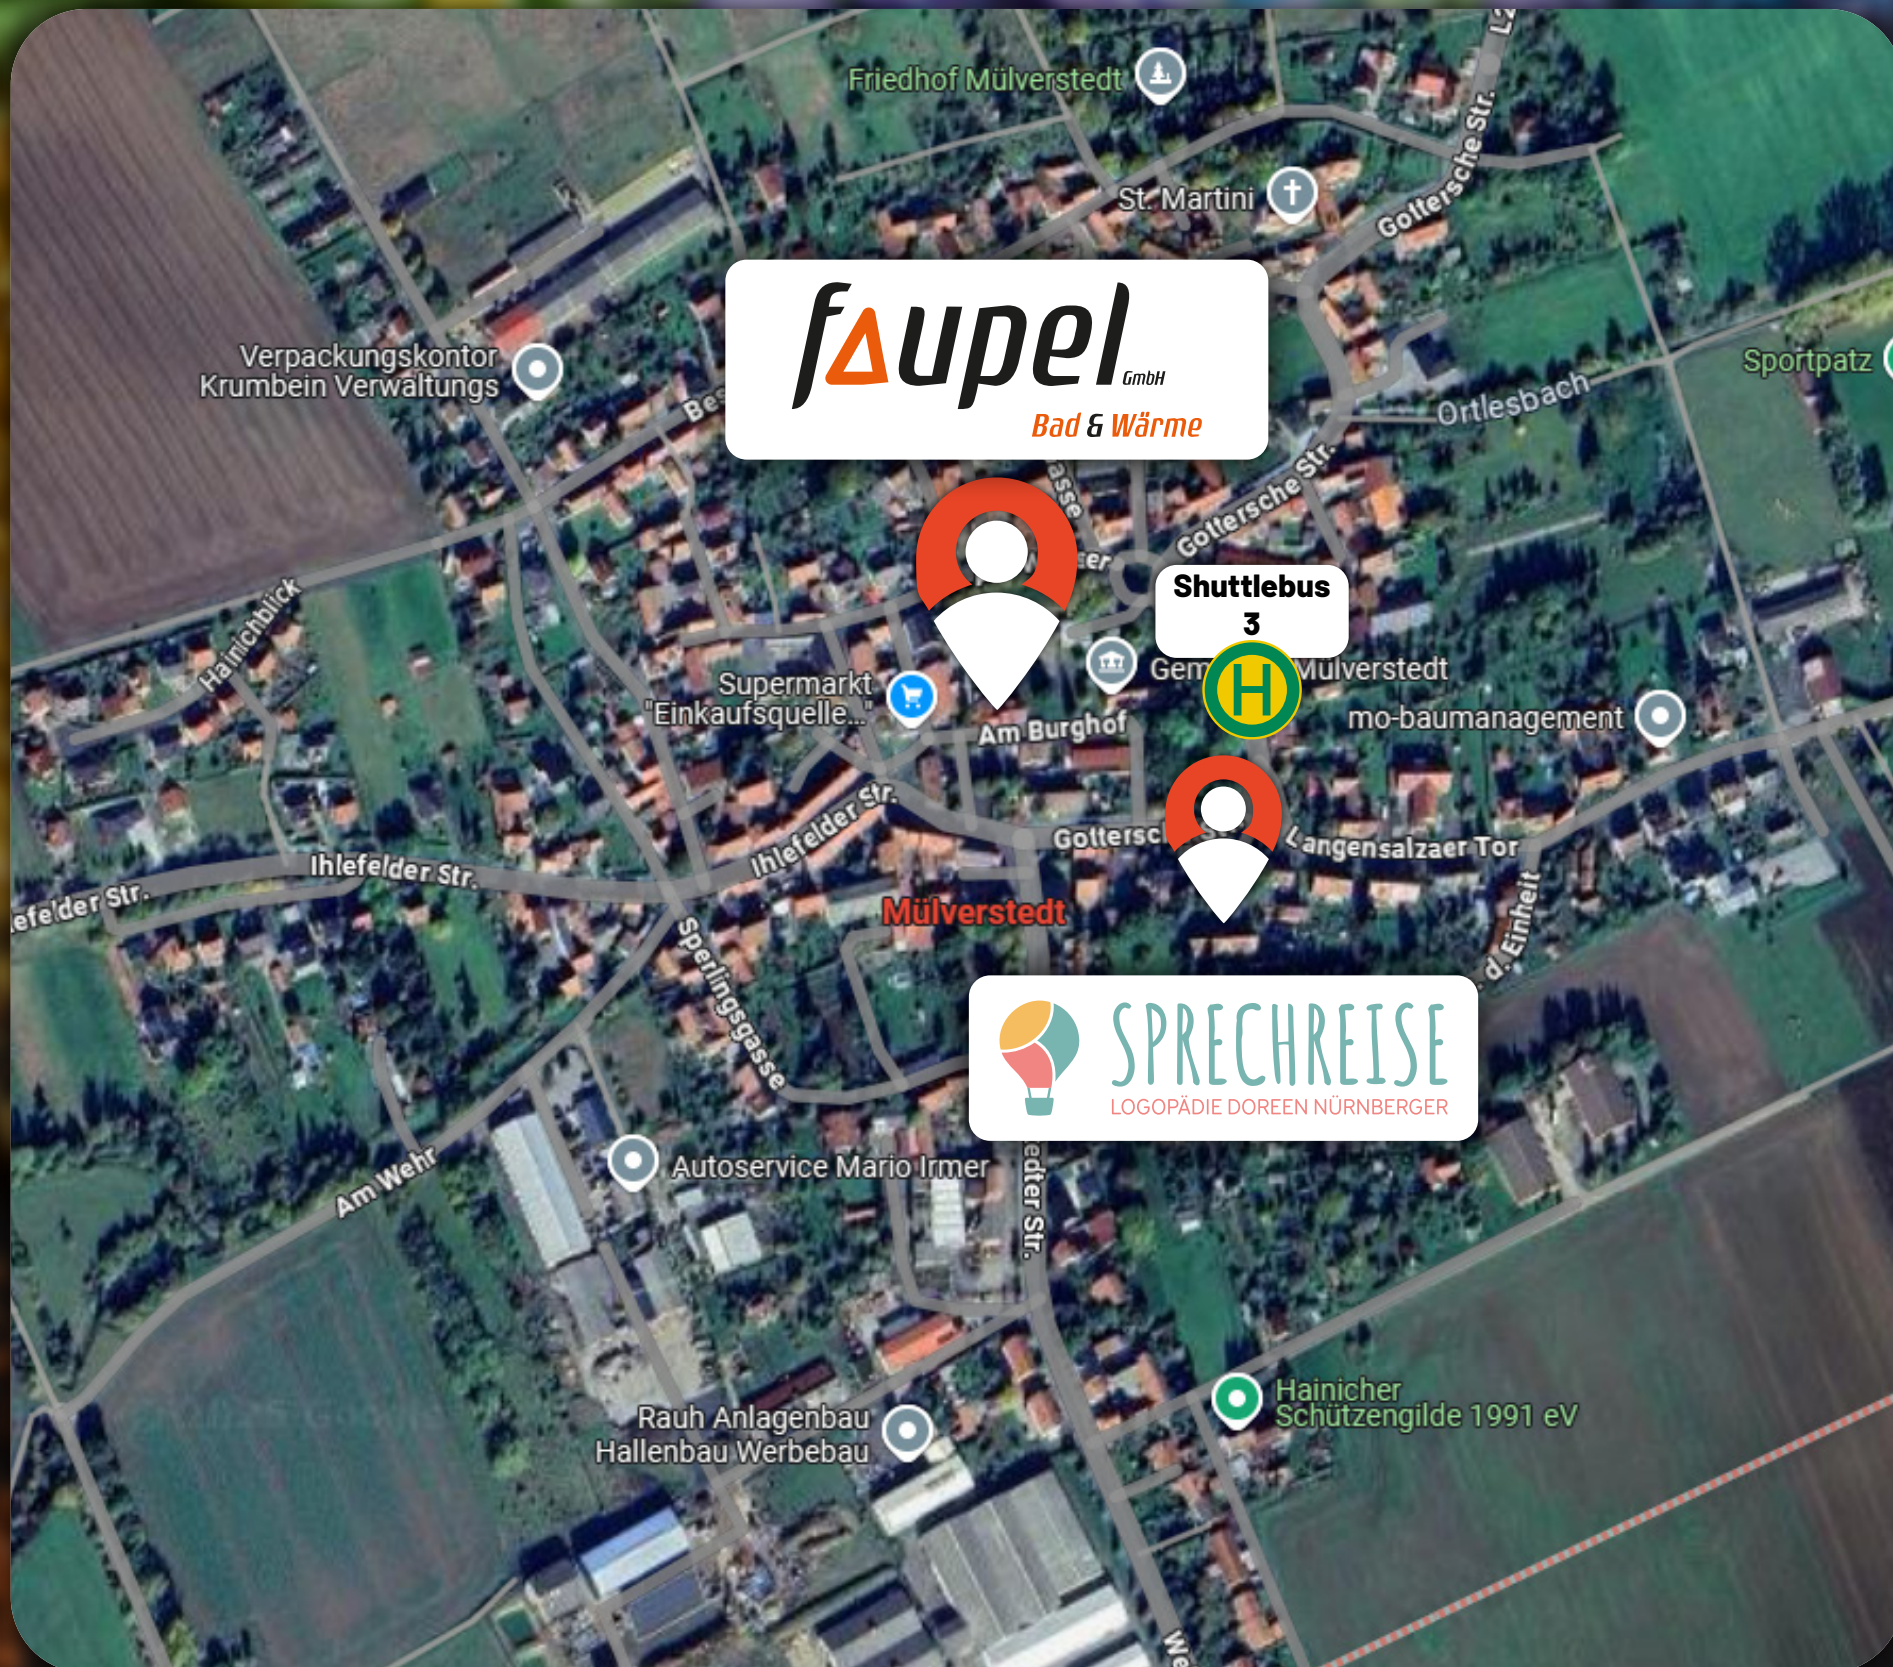

Standorte in Großengottern

Wienerberger GmbH, Wertinger Weg 1

Sparkasse Unstrut-Hainich, Langensalzaer Str. 18

Agrargenossenschaft Großengottern eG, Rasenweg 2

ELSYGRO, Rasenweg 8

Shuttlebus zwischen den teilnehmenden Firmen.

11. September 2026
16:00 Uhr - 20:00 Uhr

www.azuhbi.de

Standorte in Schönstedt

 **Kindertagesstätte „Ringelwiese“, Hauptstraße 83**

 **Lagerplatz Elektrobau Bellinger GmbH***
* Ecke Straße Am alten Sportplatz/Waldstedter Weg/Weberstedter Straße

 **Regines Blumen- & Gartenmarkt, Langensalzaer Weg 2**

Shuttlebus zwischen den teilnehmenden Firmen.

11. September 2026
16:00 Uhr - 20:00 Uhr

www.azuhbi.de

Standorte in Mülverstedt

Faupel GmbH, Am Burghof 6

Logopädie Sprechreise, Göttersche Straße 8a